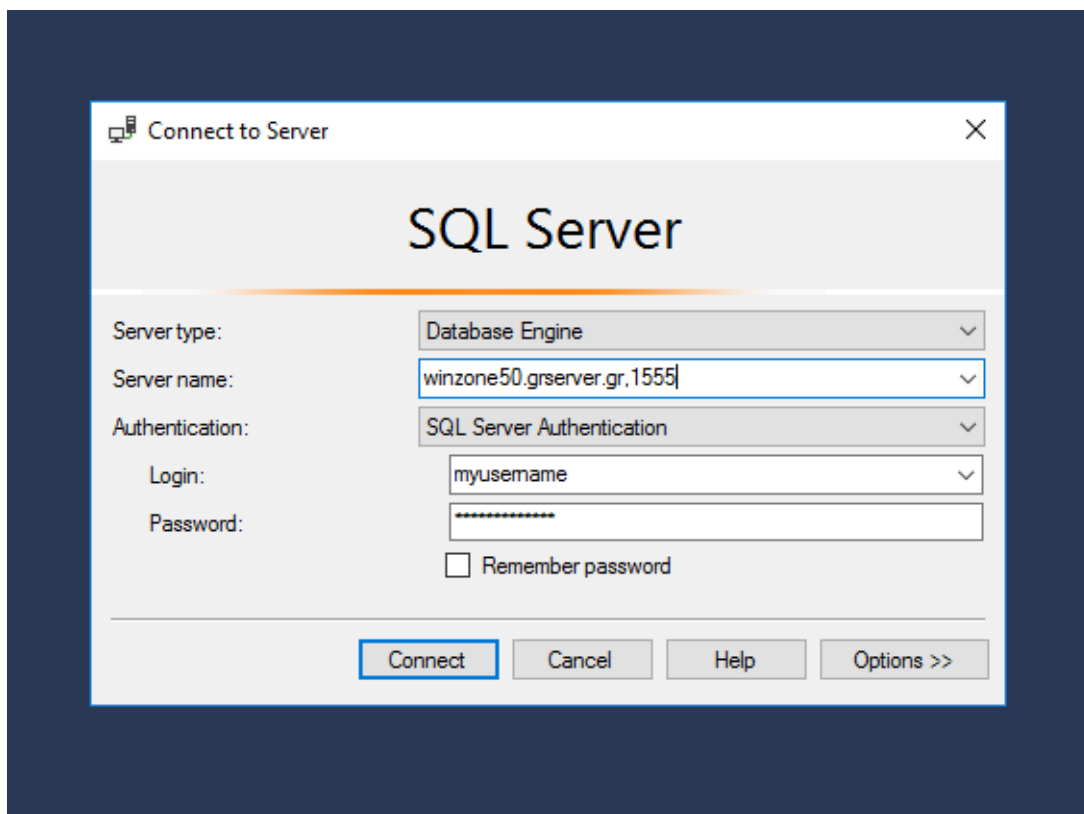

Πώς μπορώ να διαχειριστώ μία βάση δεδομένων Microsoft SQL (MSSQL);

- 2022-11-21 - Databases

Σε περίπτωση που θέλετε να διαχειριστείτε μία βάση δεδομένων Microsoft SQL (MSSQL) , μπορείτε να το κάνετε μέσω του δωρεάν λογισμικού SQL Server Management Studio.

Τον σύνδεσμο για το σχετικό download μπορείτε να τον [βρείτε εδώ](#).

Εγκαταστήστε το στον υπολογιστή σας και συνδεθείτε χρησιμοποιώντας τα παρακάτω στοιχεία: