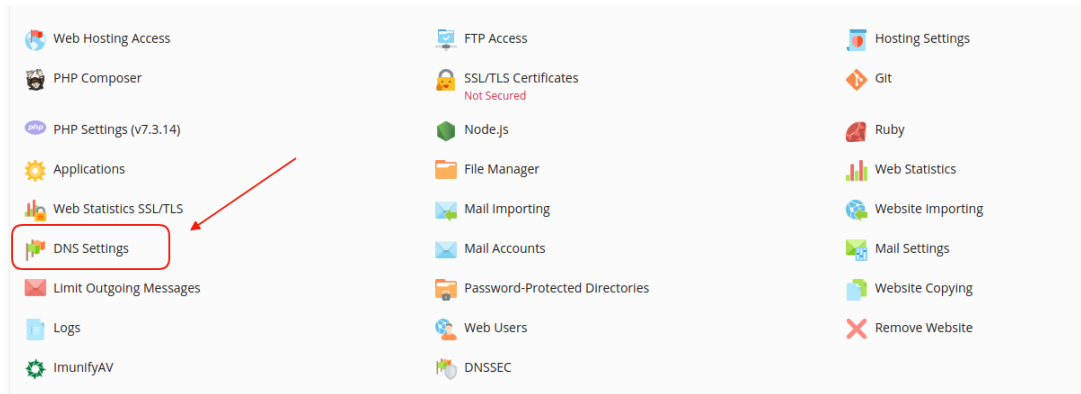

2. Στην καρτέλα **Websites & Domains**, επιλέξτε **DNS Settings**

3. Στη νέα σελίδα, μπορείτε να προσθέσετε, διαγράψετε ή να τροποποιήσετε μία DNS εγγραφή.

The Plesk's DNS server acts as a primary name server for the DNS zone [yourdomain.com](#)

DNS SOA

Disable Master/Slave Add Record Reset to Default Remove

11 items total

Host	Record type	Value
☐ www.yourdomain.com.	CNAME	yourdomain.com.
☐ autoconfig.yourdomain.com.	CNAME	linuxzone149.grserver.gr.
☐ _autodiscover_tcp.yourdomain.com.	SRV	linuxzone149.grserver.gr.
☐ webmail.yourdomain.com.	A	185.138.42.86
☐ mail.yourdomain.com.	A	185.138.42.86
☐ ftp.yourdomain.com.	CNAME	yourdomain.com.
☐ yourdomain.com.	TXT	v=spf1 +a +mx include:_spf.fastmail.gr -all
☐ yourdomain.com.	MX (10)	mail.yourdomain.com.
☐ yourdomain.com.	A	185.138.42.86
☐ yourdomain.com.	NS	ns298.grserver.gr.
☐ yourdomain.com.	NS	ns297.grserver.gr.