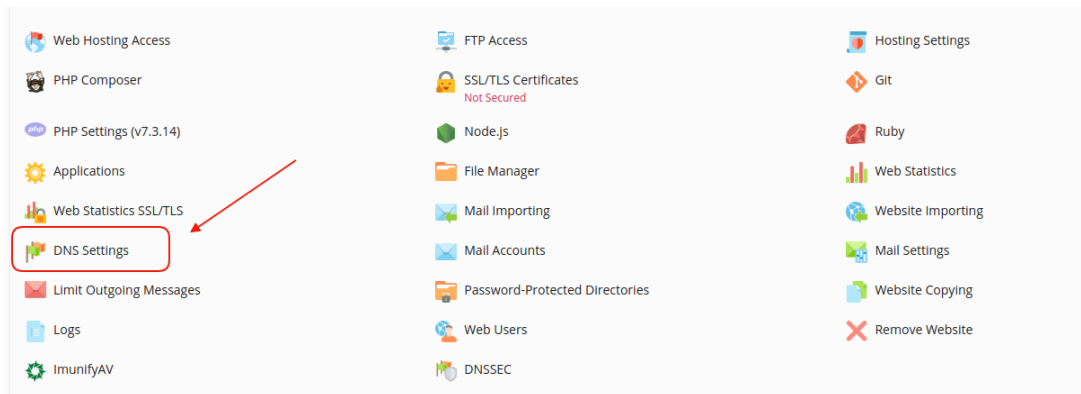

Πακέτα Υπηρεσιών					ΑΓΟΡΑ ΝΕΟΥ ΠΑΚΕΤΟΥ	
Pack Id	Πακέτο	Κατάσταση	Ημ/α λήξης	Plesk Login		Διαχείριση Υπηρεσίας
	Linux Star	Ενεργό	09/09/2020	Plesk Login	Ανανέωση	Διαχείριση Υπηρεσίας

2. Στην καρτέλα **Websites & Domains**, επιλέξτε **DNS Settings**

Για να κάνετε τον δικό σας Server, κύριο διακομιστή :

1. Κάντε κλικ στο **Master/Slave**

The Plesk's DNS server acts as a primary name server for the DNS zone [yourdomain.com](#)

DNS SOA

11 items total

Host	Record type	Value
www.yourdomain.com.	CNAME	yourdomain.com.
autoconfg.yourdomain.com.	CNAME	linuxzone149.grserver.gr.
_autodiscover_tcp.yourdomain.com.	SRV	linuxzone149.grserver.gr.
webmail.yourdomain.com.	A	185.138.42.86
mail.yourdomain.com.	A	185.138.42.86
ftp.yourdomain.com.	CNAME	yourdomain.com.
yourdomain.com.	TXT	v=spf1 +a +mx include:_spf.fastmail.gr -all
yourdomain.com.	MX (10)	mail.yourdomain.com.
yourdomain.com.	A	185.138.42.86
yourdomain.com.	NS	ns298.grserver.gr.
yourdomain.com.	NS	ns297.grserver.gr.

ΣΗΜΕΙΩΣΗ : Το Plesk θα σας εμφανίσει ένα μήνυμα επιβεβαίωσης που θα αναφέρει πως γίνεται ο δευτερεύον διακομιστής (slave)

2. Επιλέξτε το **Add Record** για να δηλώσετε την Ip που θα λειτουργεί σαν πρωτεύον διακομιστής (Master)