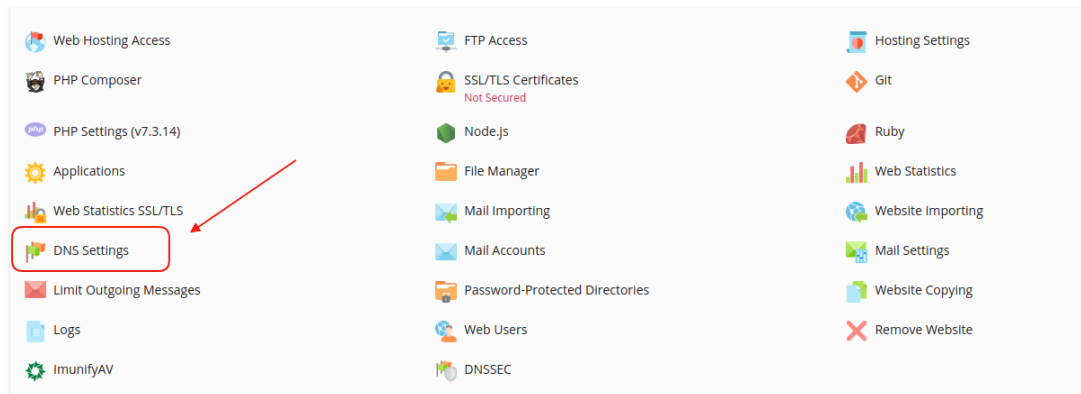

Πακέτα Υπηρεσιών						ΑΓΟΡΑ ΝΕΟΥ ΠΑΚΕΤΟΥ
Pack Id	Πακέτο	Κατάσταση	Ημ/α λήξης	Plesk Login		Διαχείριση Υπηρεσίας
	Linux Star	Ενεργό	09/09/2020	Plesk Login	Ανανέωση	Διαχείριση Υπηρεσίας

2. Στην καρτέλα **Websites & Domains**, επιλέξτε **DNS Settings**

Για να κάνετε τον δικό σας Server, κύριο διακομιστή :

1. Κάντε κλικ στο **Master/Slave**

The Plesk's DNS server acts as a primary name server for the DNS zone [yourdomain.com](#)

DNS SOA

☐ Disable
☒ **Master/Slave**

11 items total

Host	Record type	Value
www.yourdomain.com.	CNAME	yourdomain.com.
autoconfig.yourdomain.com.	CNAME	linuxzone149.grserver.gr.
_autodiscover_tcp.yourdomain.com.	SRV	linuxzone149.grserver.gr.
webmail.yourdomain.com.	A	185.138.42.86
mail.yourdomain.com.	A	185.138.42.86
ftp.yourdomain.com.	CNAME	yourdomain.com.
yourdomain.com.	TXT	v=spf1 +a +mx include:_spf.fastmail.gr -all
yourdomain.com.	MX (10)	mail.yourdomain.com.
yourdomain.com.	A	185.138.42.86
yourdomain.com.	NS	ns298.grserver.gr.
yourdomain.com.	NS	ns297.grserver.gr.

ΣΗΜΕΙΩΣΗ : Το Plesk θα σας εμφανίσει ένα μήνυμα επιβεβαίωσης που θα αναφέρει πως γίνεται ο δευτερεύον διακομιστής (slave)

2. Επιλέξτε το **Add Record** για να δηλώσετε την Ip που θα λειτουργεί σαν πρωτεύον διακομιστής (Master)