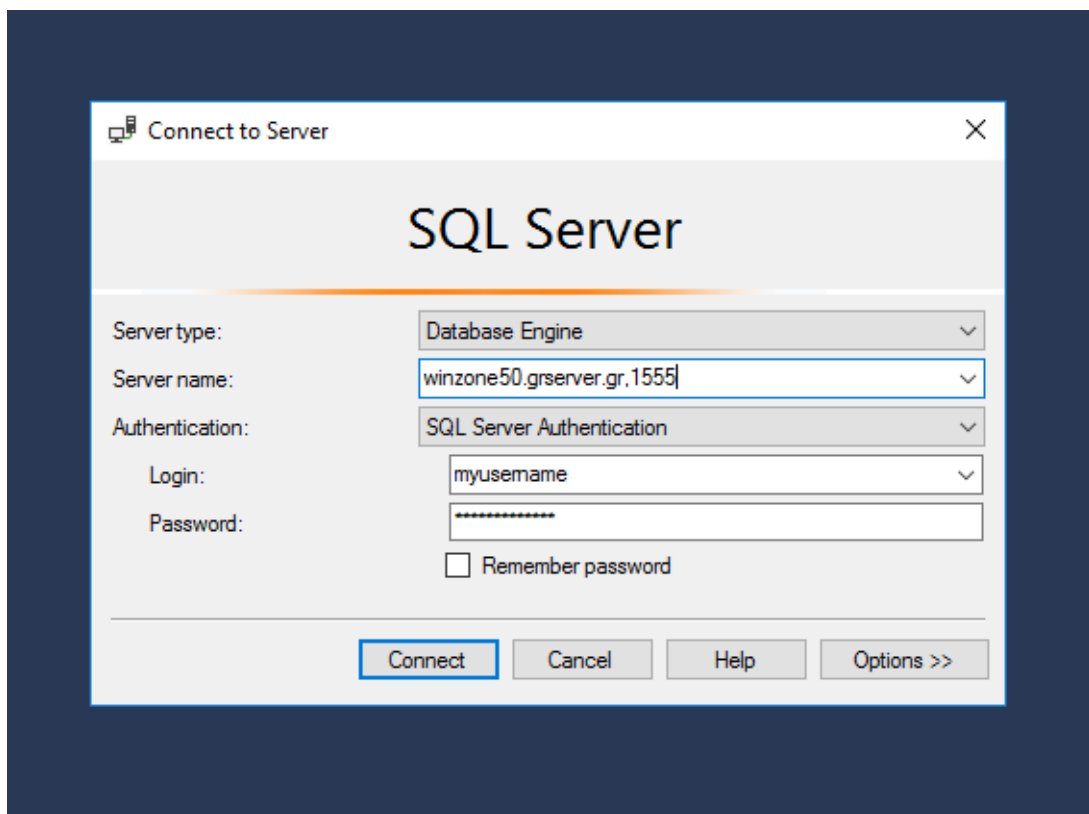

Γνωσιακή βάση > Plesk > Databases > Πώς μπορώ να διαχειριστώ μία βάση δεδομένων Microsoft SQL (MSSQL);

Πώς μπορώ να διαχειριστώ μία βάση δεδομένων Microsoft SQL (MSSQL);

- 2022-11-21 - Databases

Σε περίπτωση που θέλετε να διαχειριστείτε μία βάση δεδομένων Microsoft SQL (MSSQL) , μπορείτε να το κάνετε μέσω του δωρεάν λογισμικού SQL Server Management Studio.

Τον σύνδεσμο για το σχετικό download μπορείτε να τον [βρείτε εδώ](#).

Εγκαταστήστε το στον υπολογιστή σας και συνδεθείτε χρησιμοποιώντας τα παρακάτω στοιχεία: