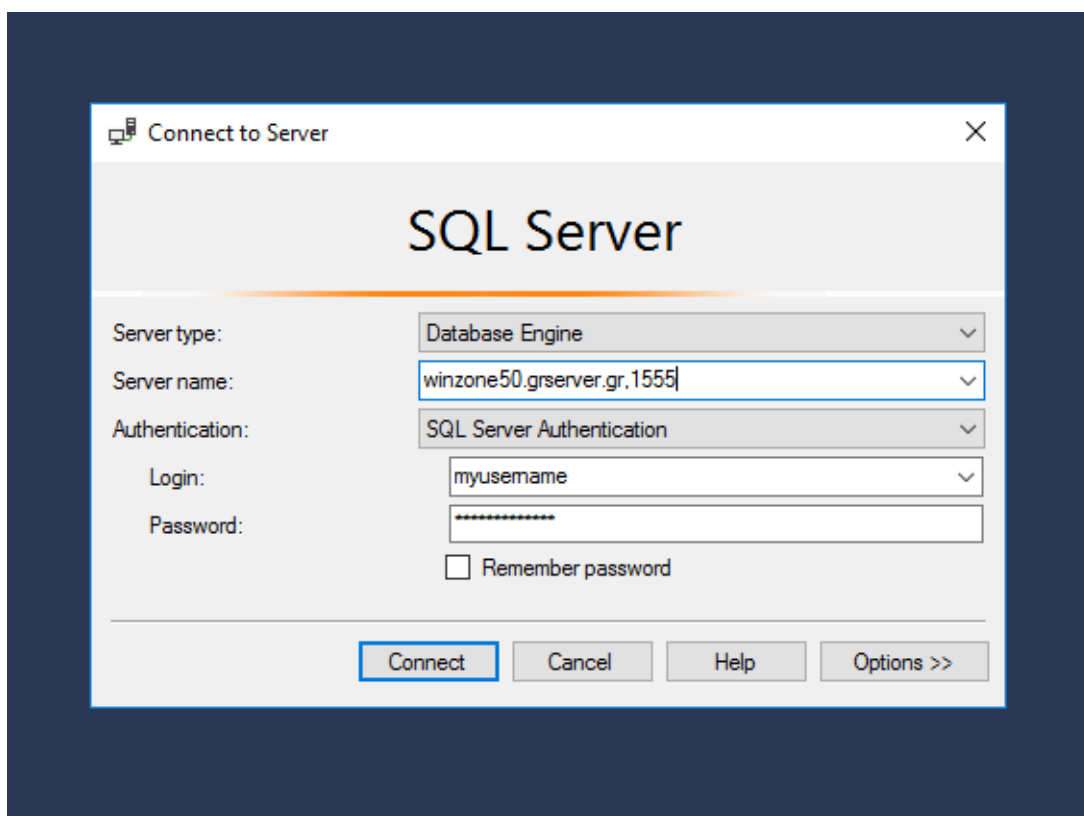

Γνωσιακή βάση > Plesk > Databases > Πώς μπορώ να διαχειριστώ μία βάση δεδομένων Microsoft SQL (MSSQL);

Πώς μπορώ να διαχειριστώ μία βάση δεδομένων Microsoft SQL (MSSQL);

- 2022-11-21 - Databases

Σε περίπτωση που θέλετε να διαχειριστείτε μία βάση δεδομένων Microsoft SQL (MSSQL) , μπορείτε να το κάνετε μέσω του δωρεάν λογισμικού SQL Server Management Studio.

Τον σύνδεσμο για το σχετικό download μπορείτε να τον [βρείτε εδώ](#).

Εγκαταστήστε το στον υπολογιστή σας και συνδεθείτε χρησιμοποιώντας τα παρακάτω στοιχεία: