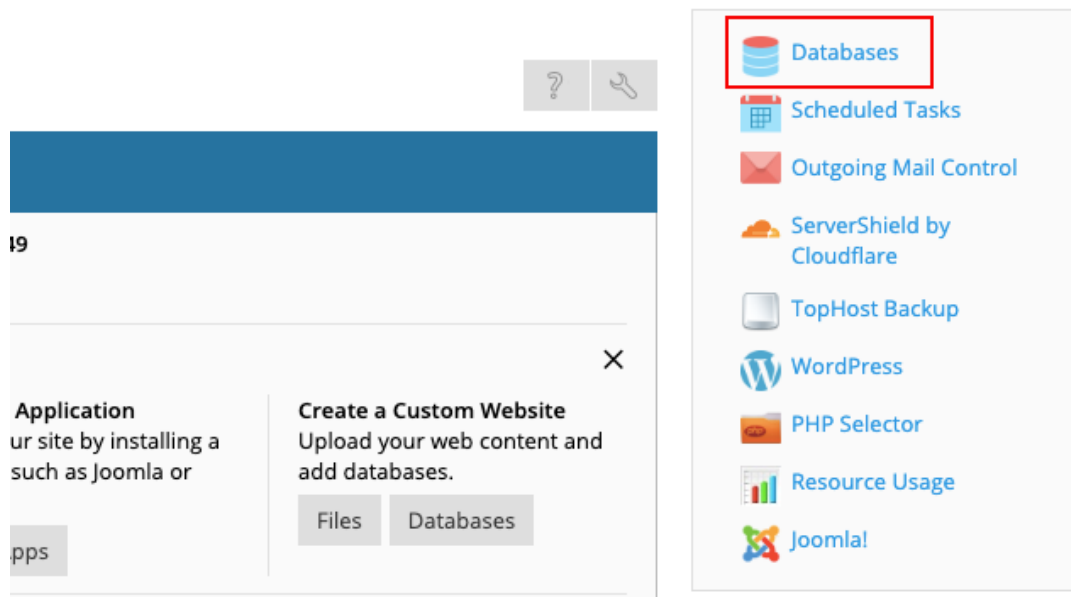

Πακέτα Υπηρεσιών							ΑΓΟΡΑ ΝΕΟΥ ΠΑΚΕΤΟΥ
Pack Id	Πακέτο	Υπηρεσίες	Κατάσταση	Ημ/α λήξης	Plesk Login	Διαχείριση	
204621	Linux Star fre...e.gr		Ενεργό	18/07/2019	Plesk Login	Ανανέωση Διαχείριση	

3. Στην καρτέλα **Websites & Domains** επιλέξτε **Databases** από το μενού δεξιά.

4. Βρείτε την βάση που σας ενδιαφέρει και εκεί θα βρείτε το όνομα του database server όπως φαίνεται παρακάτω.

Databases

Here you can create new or manage existing databases.

[+ Add Database](#)

MySQL Related to fre...e.gr [phpMyAdmin](#)

Host: db...erver.gr:3306 (MySQL) **Users:** [redacted] **Tables:** 49 **Size:** 56.6 MB

[SHOW LESS](#)

---

phpMyAdmin

Connection Info

Copy

Export Dump

Import Dump

Check and Repair

Remove Database

Προσοχή: Σε κάποιες custom εφαρμογές δεν χρειάζεται να δηλώσετε την πόρτα 3306.